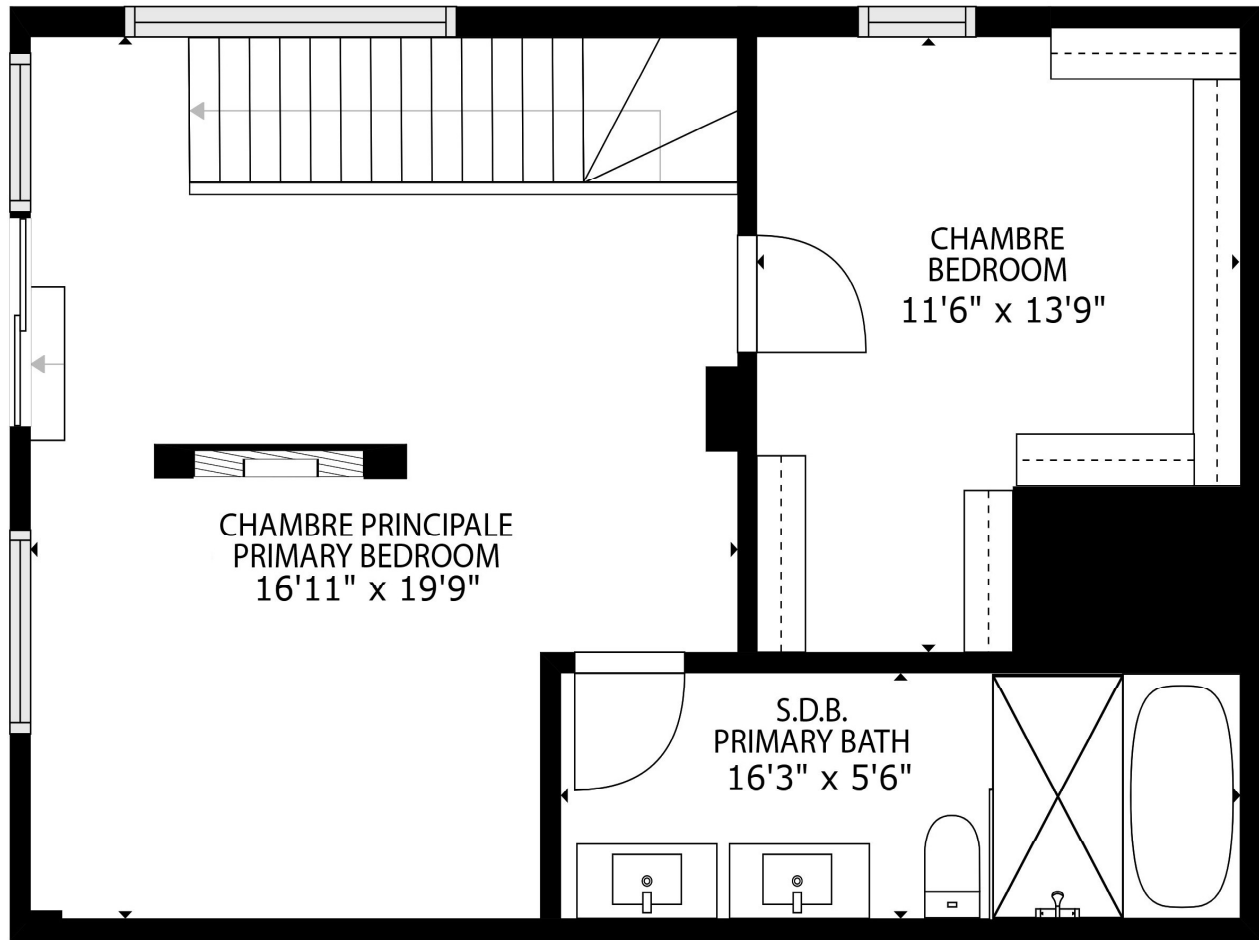

SURFACE INTERNE BRUT/GROSS INTERNAL AREA (P.C./S.F.)

(ÉTAGE/ FLOOR 1 - 937) (ÉTAGE/ FLOOR 2 - 573)
TOTAL = 1510

LES GRANDEURS ET DIMENSIONS SONT APPROXIMATIVES, L'ACTUEL PEUT VARIER
SIZES AND DIMENSIONS ARE APPROXIMATE, ACTUAL MAY VARY

373 DES SEIGNEURS, MONTRÉAL
ÉTAGE/FLOOR 1

MARIE-
YVONNE
PAINT

SURFACE INTERNE BRUT/GROSS INTERNAL AREA (P.C./S.F.)

(ÉTAGE/ FLOOR 1 - 937) (ÉTAGE/ FLOOR 2 - 573)
 TOTAL = 1510

LES GRANDEURS ET DIMENSIONS SONT APPROXIMATIVES, L'ACTUEL PEUT VARIER
SIZES AND DIMENSIONS ARE APPROXIMATE, ACTUAL MAY VARY